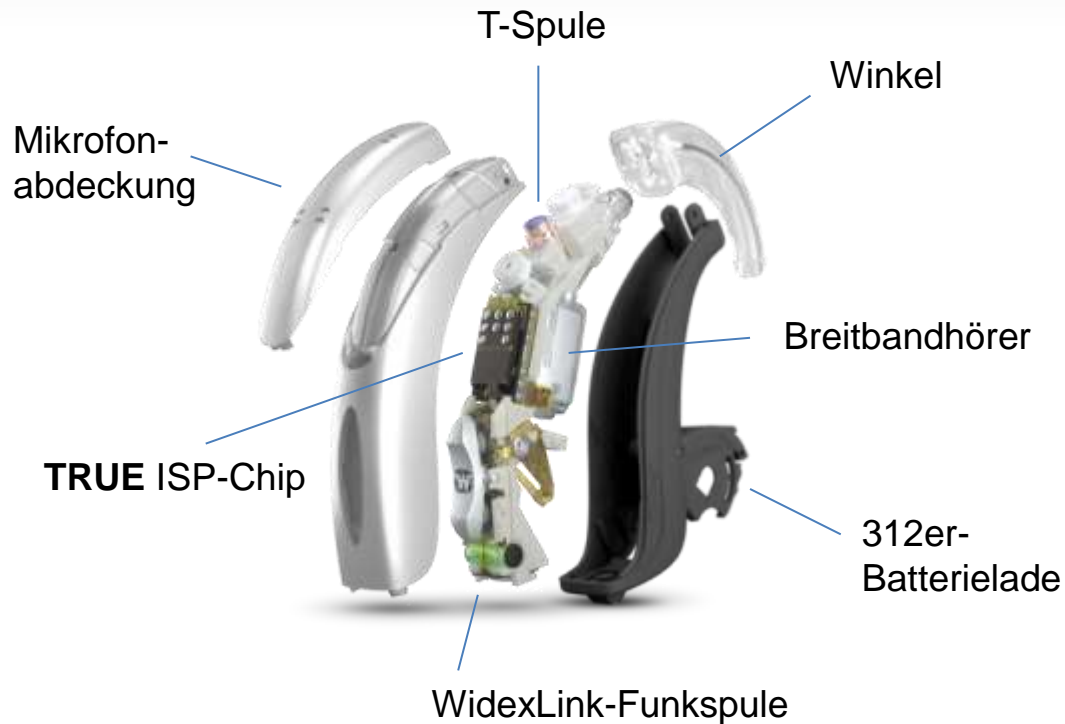

Moderne Hörsysteme

HighTech in Miniaturformat