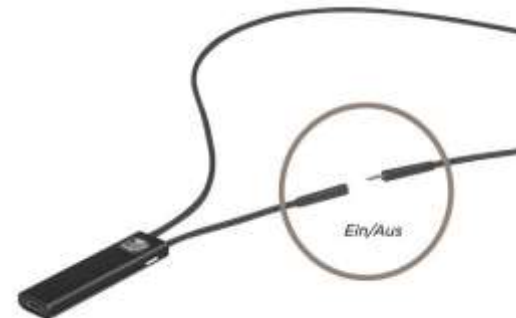

Widex COM-Dex

Drahtlos Headset-Lösung mit WidexLink

- Drahtloses Telefonieren „**HandsFree**“
- Drahtlose Audioübertragung (Skype ...)
- Brillanter Klang durch WidexLink
- Klein und leicht
- Intuitive Bedienung
- Stummschaltung der Hörgerätemikrofone

2 attraktive Farben