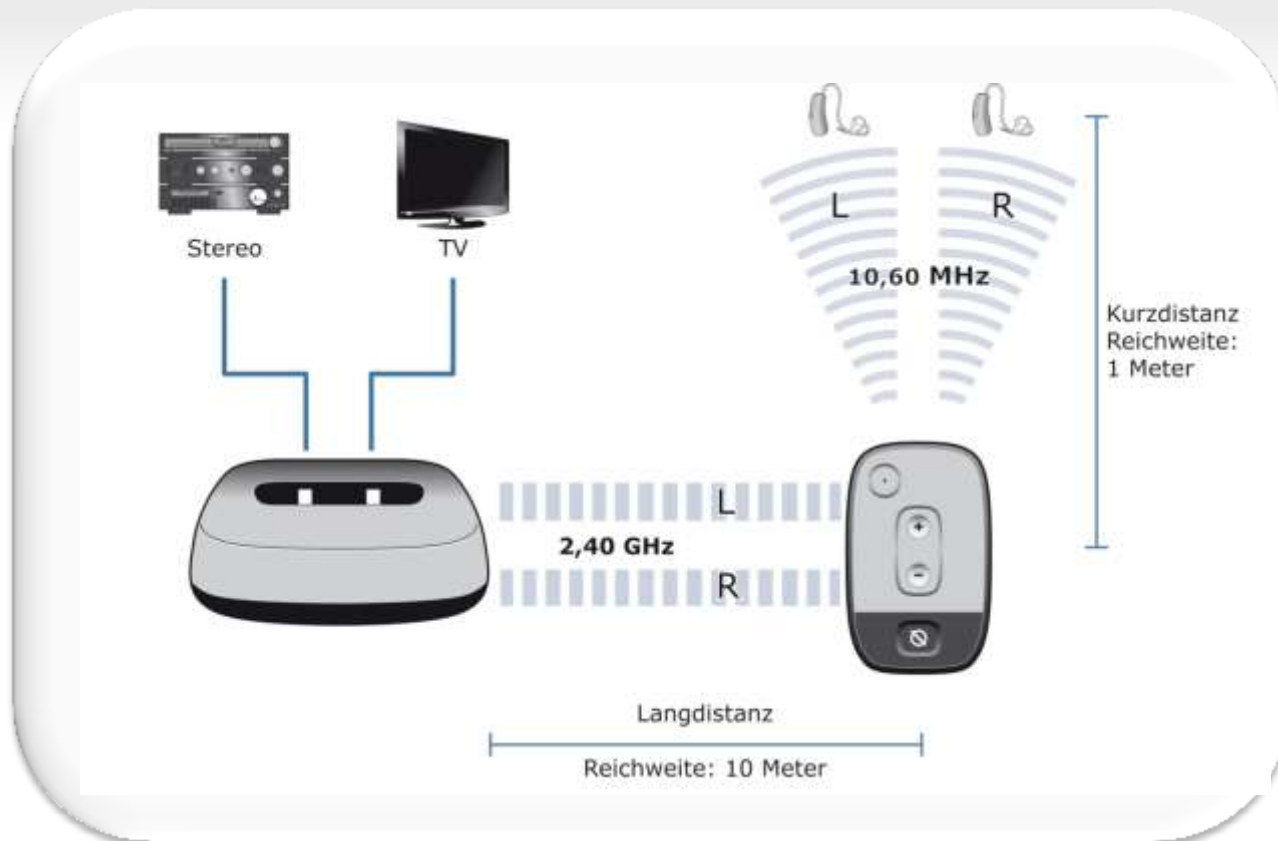

TV-Dex

Fernsehen & Musik in brillanter Klangqualität